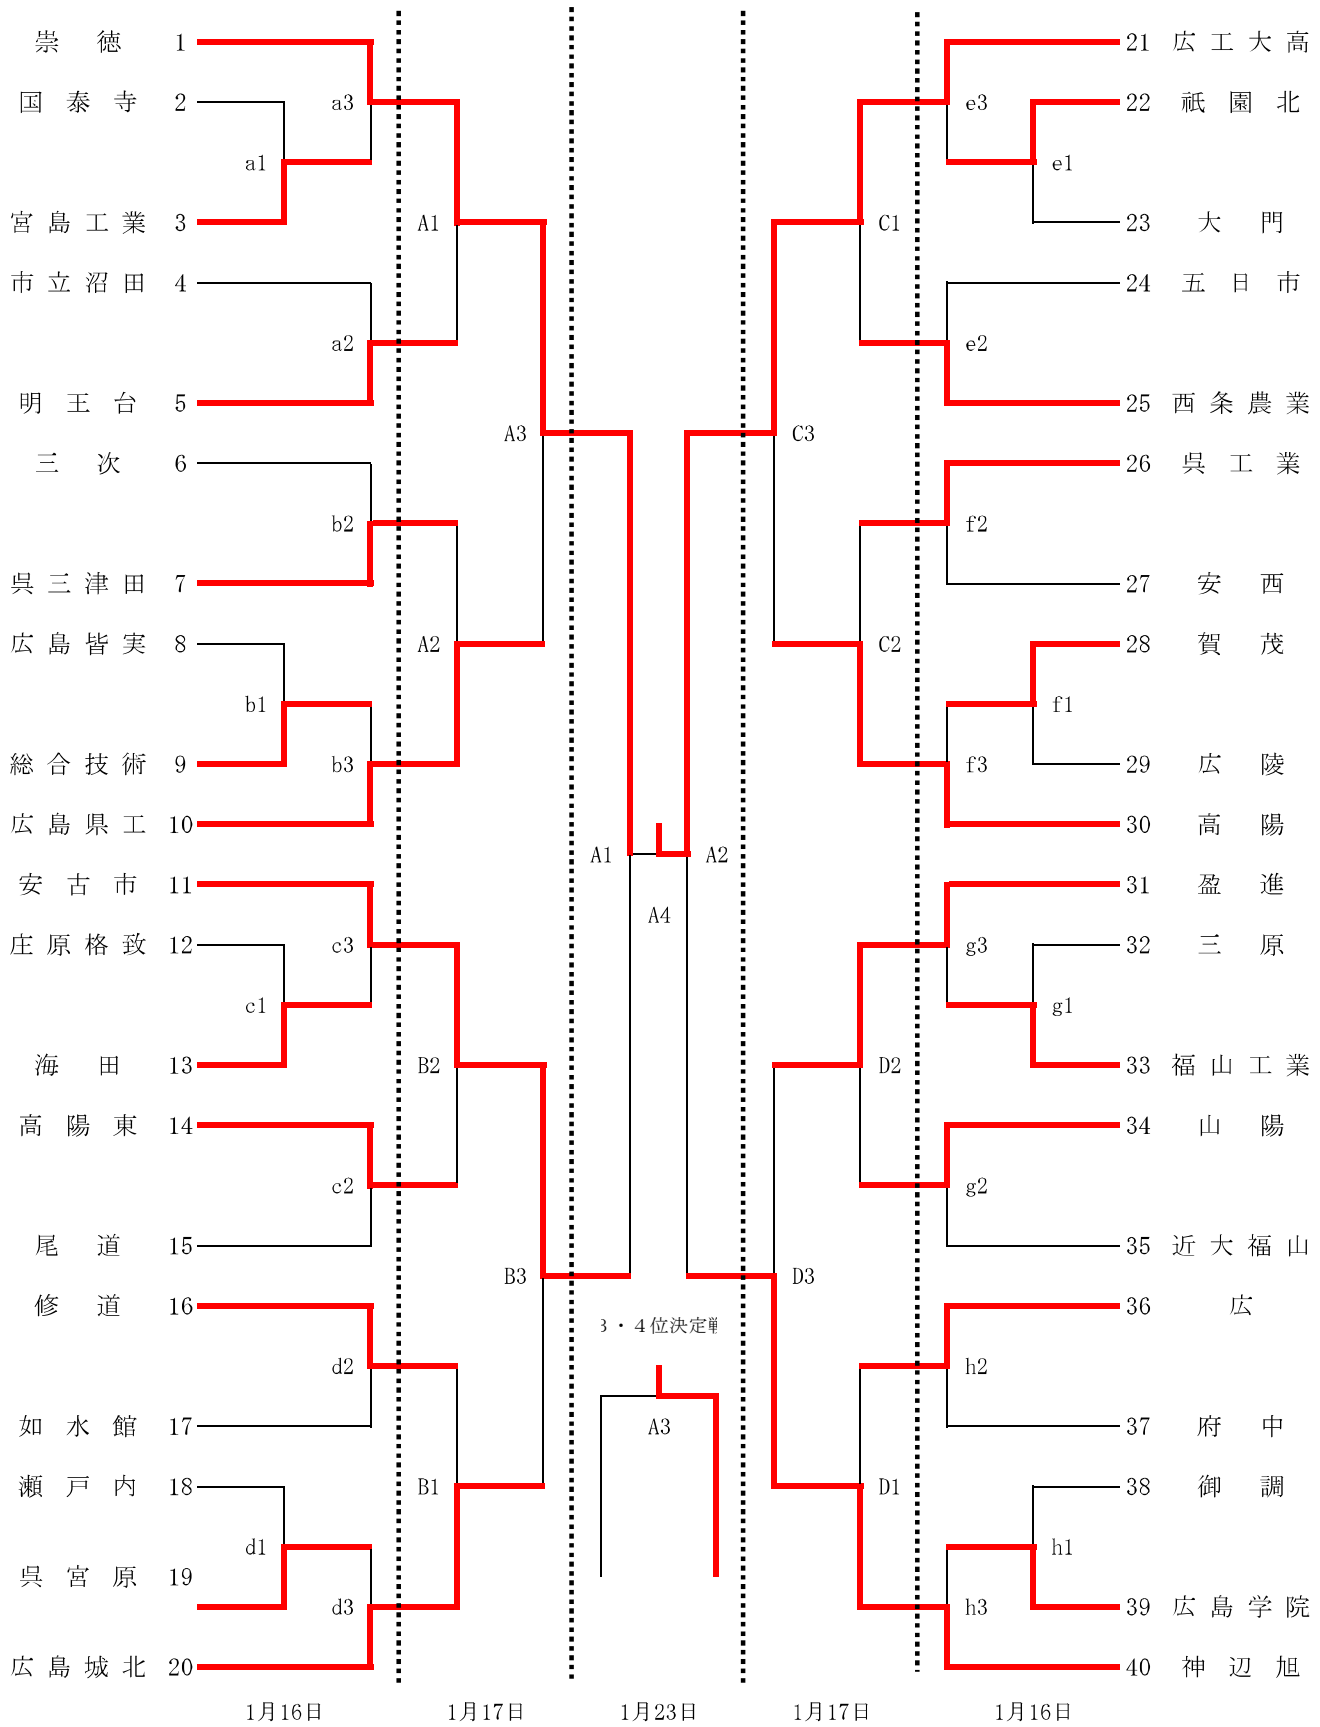

平成27年度 広島県高等学校バレーボール新人選手権大会 男子試合結果

a1				
国 泰 寺	0	13 - 25 19 - 25	2	宮 島 工 業
a2				
市 立 沼 田	1	16 - 25 25 - 21 21 - 25	2	明 王 台
a3				
崇 徳	2	25 - 13 25 - 10	0	宮 島 工 業

b1				
広 島 皆 実	0	24 - 26 19 - 25	2	総 合 技 術
b2				
三 次	0	13 - 25 23 - 25	2	呉 三 津 田
b3				
総 合 技 術	0	19 - 25 12 - 25	2	広 島 県 工

c1				
庄 原 格 致	0	12 - 25 10 - 25	2	海 田
c2				
高 陽 東	2	25 - 13 25 - 16	0	尾 道
c3				
安 古 市	2	25 - 10 25 - 13	0	海 田

d1				
瀬 戸 内	0	10 - 25 17 - 25	2	呉 宮 原
d2				
修 道	2	25 - 16 23 - 25 26 - 24	1	如 水 館
d3				
呉 宮 原	0	20 - 25 21 - 25	2	広 島 城 北

e1				
祇 園 北	2	25 - 20 25 - 13	0	大 門
e2				
五 日 市	0	18 - 25 18 - 25 -	2	西 条 農 業
e3				
広 工 大 高	2	25 - 13 25 - 7 -	0	祇 園 北

f1				
賀 茂	2	25 - 19 24 - 26 25 - 19	1	広 陵
f2				
呉 工 業	2	18 - 25 25 - 22 25 - 17	1	安 西
f3				
賀 茂	0	15 - 25 14 - 25 -	2	高 陽